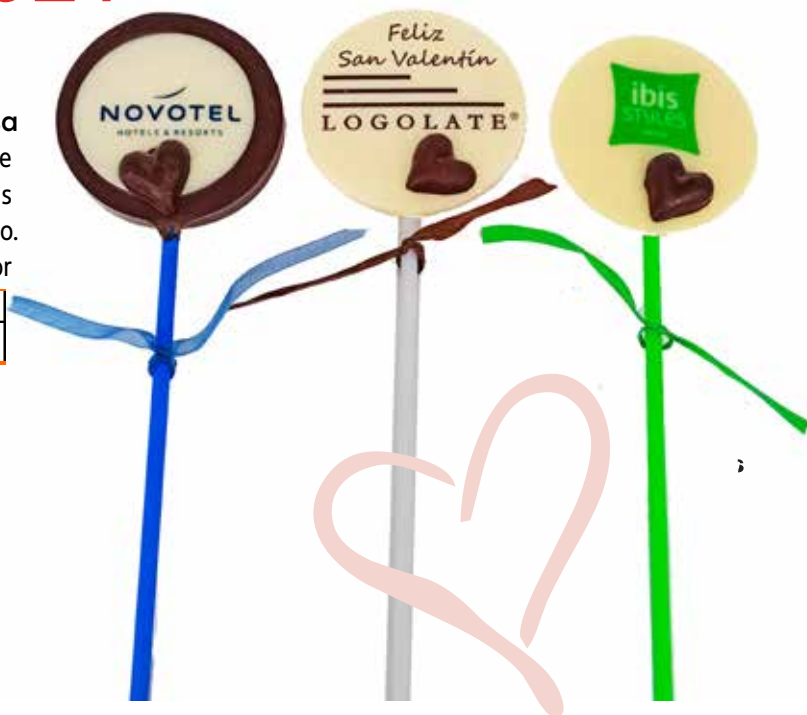

Detalles dulces para Regalar el día de San Valentín

by 2021

LOGOLATE®

BZ-011 Piluleta de chocolate Impresa

Fabricada en chocolate blanco con o sin disco exterior de chocolate negro. Personalizado en digital. Medidas 80 mm de diámetro y 205 mm de largo incluyendo el palo.

Se presenta en bolsa de celofán atada al palo y lazo de color

Cantidad	200	500	1.000
P.V.P.	1,94	1,67	1,48