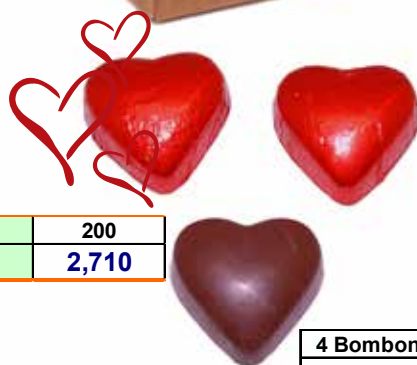

# Detalles dulces para Regalar el día de San Valentín

by  2021

LOGOLATE®

**SS-200 Estuche Medium con Bombones**  
Caja cubo piramidal de 60 x 60 x 55 mm. Fabricada en cartón reciclado blanco o Kraft A ESCOGER, impreso en Digital a 5 o 6 caras  
Contiene 4 bombones Lindor o 6 Bombones Corazón